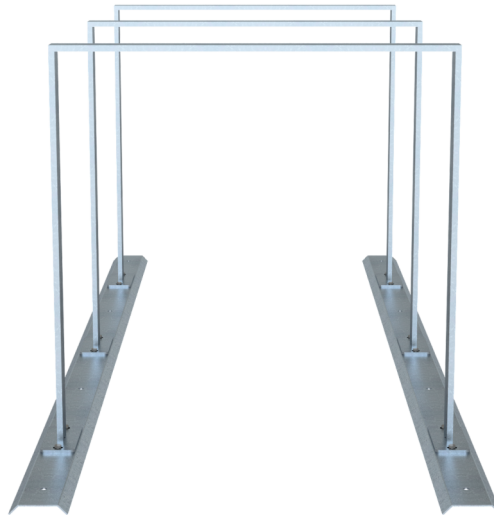

Numéro d'article / Article number: 425_30

Numéro EAN / EAN number: 4250384750633
Catégorie de fret / Freight category: B

Support-vélos - parcage en ligne arceau d'appui en acier plat 50 x 12 mm, galvanisé à chaud, pour 3 vélos

Bicycle rack - row arrangement lean-on hoop made of steel tube 50 x 12 mm, hot-dip galvanized, for 3 bicycles

Description de l'article

Support-vélos - parcage en ligne arceau d'appui en acier plat 50 x 12 mm

Support-vélos - parcage en ligne, avec système de rails pour, arceau d'appui en acier plat (50 x 12 mm), à visser,, hauteur: 800 mm, largeur: 800 mm, empattement: 700 mm, galvanisé à chaud

- galvanisé à chaud
- pour 3 vélos

Item description

Bicycle rack - row arrangement lean-on hoop made of steel tube 50 x 12 mm

Bicycle rack - row arrangement with rail system for lean-on hoop made of flat steel (50 x 12 mm) for screwing on, height: 800 mm width: 800 mm distance between bicycles: 700 mm hot-dip galvanized