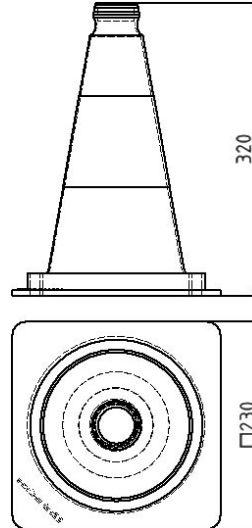

Article number / Artikelnummer: 3L320

EAN number / EAN: 4250384704063
Freight category / Frachtkategorie: A

Traffic cone red, red / white, Height: 320 mm

Leitkegel rot, rot / weiß, Höhe: 320 mm

Item description

Opportunities:

- sticker on traffic cone (luminous in daylight)
- printed film RA1/A
- printed film RA2/B

- red / white
- Height: 320 mm

Artikeltext

Leitkegel rot

Leitkegel

Für den Einsatz im Lager, auf Parkplätzen, zum schnellen und kurzfristigen Absichern.

- rot / weiß
- Höhe: 320 mm

Verwendungszweck

Der Verwendungszweck eines Leitkegels liegt in der schnellen und gut sichtbaren Kennzeichnung sowie Absicherung von Gefahrenstellen und Verkehrsbereichen. Er dient dazu, Verkehrsflüsse zu lenken, Arbeitsstellen abzusichern und auf temporäre Hindernisse aufmerksam zu machen. Durch seine auffällige Farbgebung und flexible Einsatzmöglichkeit lässt sich der Leitkegel schnell aufstellen und bei Bedarf versetzen. Ob im Straßenverkehr, auf Baustellen, bei Veranstaltungen oder im kommunalen Einsatz: Der Leitkegel ist eine vielseitige und effektive Lösung für Sicherheit und Orientierung.

Technical specifications

Weight: 0,2 kg
Dimensions: 227 mm x 320 mm x 227 mm
material:
plastic

Technische Daten

Gewicht: 0,2 kg
Abmessungen: 227 mm x 320 mm x 227 mm
Material:
Kunststoff

* All data are approximate values (partly with industry-standard rounding for better understanding) and serve only for product understanding, but not as a basis for the design of accessories, storage solutions, adaptations, combination products or the like. All information is without guarantee, for possible errors and resulting consequences we assume no responsibility.