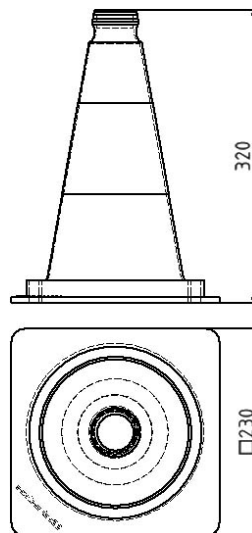

Artikelnummer / Article number: 3L320

EAN / EAN number: 4250384704063

Frachtkategorie / Freight category: A

Leitkegel rot, rot / weiß, Höhe: 320 mm

Traffic cone red, red / white, Height: 320 mm

Artikeltext

Leitkegel rot

Leitkegel

Für den Einsatz im Lager, auf Parkplätzen, zum schnellen und kurzfristigen Absichern.

- rot / weiß
- tagesleuchtend
- aus starkem PVC-Material
- gute Standfestigkeit
- stapelbar

Individualisieren Sie Ihre Leitkegel!

Möglichkeiten:

- Aufkleber auf Leitkegel, tagesleuchtend
- Bedruckte RA1/A Leitkegelfolie
- Bedruckte RA2/B Leitkegelfolie

- rot / weiß
- Höhe: 320 mm

Item description

Traffic cone red

Traffic cone

For use in warehouses, on car parks, for quick and short-term protection.

Technische Daten

Gewicht: 0,2 kg
Abmessungen: 227 mm x 320 mm x 227 mm
Material:
Kunststoff

Technical specifications

Weight: 0,2 kg
Dimensions: 227 mm x 320 mm x 227 mm
material:
plastic

* Alle Angaben sind Richtwerte (teilweise mit branchenüblichen Rundungen zum besseren Verständnis) und dienen lediglich zum Produktverständnis, nicht aber als Basis zum Bau von Zubehörteilen, Lagergestellen, Adaptierungen, Kombinationsprodukten oä. Alle Angaben sind ohne Gewähr, für evtl. Fehler und resultierende Folgen übernehmen wir keine Verantwortung.