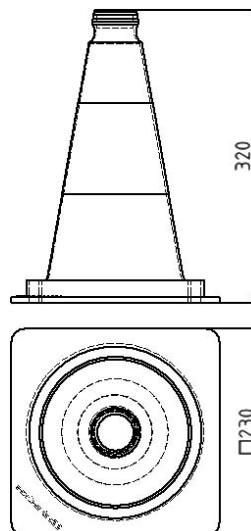

Artikelnummer / Article number: 3L320

EAN / EAN number: 4250384704063

Vrachtcategorie / Freight category: A

verkeerskegel rood, rood / wit, Hoogte: 320 mm

Traffic cone red, red / white, Height: 320 mm

Omschrijving

Personaliseer je verkeerskegels!

Opties:

- Stickers op verkeerskegels, daglicht-verlicht
- Bedrukte kegelfolie RA1/A
- Bedrukte verkeerskegelfolie RA2/B

- rood / wit
- Hoogte: 320 mm

Technische gegevens

Gewicht: 0,2 kg
Afmetingen: 227 mm x 320 mm x 227 mm
material:
plastic

Customize your traffic cones!

Opportunities:

- sticker on traffic cone (luminous in daylight)
- printed film RA1/A
- printed film RA2/B

- red / white
- Height: 320 mm

Technical specifications

Weight: 0,2 kg
Dimensions: 227 mm x 320 mm x 227 mm
material:
plastic