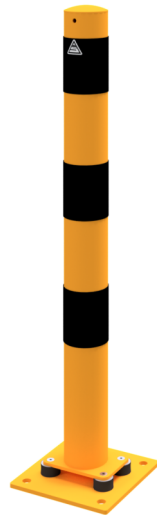

Article number / Artikelnummer: 489NPBG

EAN number / EAN: 4250384729851
Freight category / Frachtkategorie: A

Barrier posts sides tiltable yellow / black, Ø 89 mm

Stahlrohr-Absperrpfosten allseits neigbar gelb / schwarz, Ø 89 mm

Item description

Barrier posts sides tiltable yellow / black

Barrier posts
Steel tube Ø 76 mm
with welded steel cap,
approx. 1000 mm above ground
hot-dip galvanized and coated yellow
with three black stripes
stationary, sides tiltable
with base plate 220 x 220 mm
for plugging down, without cover

- Ø 89 mm

Technical specifications

Weight: 9 kg
Dimensions: 220 mm x 1000 mm x 220 mm
material:
S235 JR

surface:
hot dipped galvanized and powder coated

Artikeltext

Stahlrohr-Absperrpfosten allseits neigbar gelb / schwarz

Elastischer Stahlrohr-Absperrpfosten
mit aufgeschweißter Stahlkappe,
ca. 1000 mm Überflur
feuerverzinkt und gelb beschichtet mit schwarzen Streifen
ortsfest, allseits neigbar
zum Aufdübeln, ohne Abdeckklappe