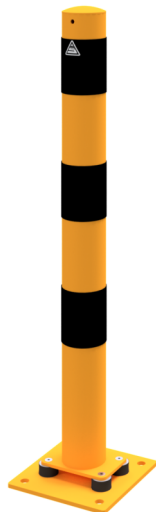

Artikelnummer / Article number: **489NPBG**

EAN / EAN number: 4250384729851
Frachtkategorie / Freight category: A

Stahlrohr-Absperrpfosten allseits neigbar gelb / schwarz, Ø 89 mm

Barrier posts sides tiltable yellow / black, Ø 89 mm

Artikeltext

Stahlrohr-Absperrpfosten allseits neigbar gelb / schwarz

Elastischer Stahlrohr-Absperrpfosten mit aufgeschweißter Stahlkappe, ca. 1000 mm Überflur feuerverzinkt und gelb beschichtet mit schwarzen Streifen ortsfest, allseits neigbar zum Aufdübeln, ohne Abdeckklappe

- Ø 89 mm

Item description

Barrier posts sides tiltable yellow / black

Barrier posts
Steel tube Ø 76 mm
with welded steel cap,
approx. 1000 mm above ground
hot-dip galvanized and coated yellow
with three black stripes
stationary, sides tiltable
with base plate 220 x 220 mm
for plugging down, without cover

- Ø 89 mm

Technische Daten

Gewicht: 9 kg
Abmessungen: 220 mm x 1000 mm x 220 mm
Material:
S235 JR

Oberfläche:
Feuerverzinkt und Pulverbeschichtet

Technical specifications

Weight: 9 kg
Dimensions: 220 mm x 1000 mm x 220 mm
material:
S235 JR