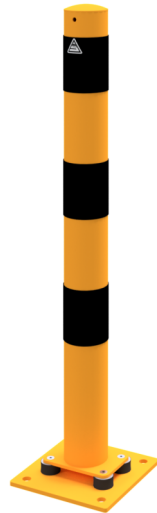

Número de artículo / Article number: 489NPBG

EAN / EAN number: 4250384729851

Categoría de carga / Freight category: A

Poste de barrera de acero tubular inclinable en todos los lados
amarillo / negro, Ø 89 mm

Barrier posts sides tiltable yellow / black, Ø 89 mm

Descripción

Poste de barrera de acero tubular inclinable en todos los lados
amarillo / negro

Poste de barrera de acero tubular elástico
con tapa de acero soldada
aprox. 1000 mm por encima del suelo
Galvanizado en caliente y revestido de amarillo con rayas
negras
Estacionario, inclinable en todos los lados
Para tacos, sin tapa

- Ø 89 mm

Item description

Barrier posts sides tiltable yellow / black

Barrier posts
Steel tube Ø 76 mm
with welded steel cap,
approx. 1000 mm above ground
hot-dip galvanized and coated yellow
with three black stripes
stationary, sides tiltable
with base plate 220 x 220 mm
for plugging down, without cover

- Ø 89 mm

Datos técnicos

Peso: 9 kg
Dimensiones: 220 mm x 1000 mm x 220 mm
material:
S235 JR

surface:
hot dipped galvanized and powder coated

Technical specifications

Weight: 9 kg
Dimensions: 220 mm x 1000 mm x 220 mm
material:
S235 JR