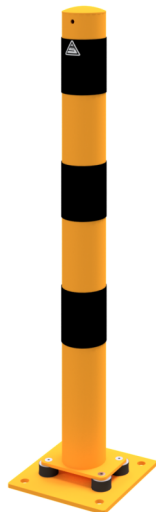

Artikelnummer / Article number: 489NPBG

EAN / EAN number: 4250384729851

Vrachtcategorie / Freight category: A

Stalen buispaal kantelbaar aan alle zijden geel / zwart, Ø 89 mm

Barrier posts sides tiltable yellow / black, Ø 89 mm

Omschrijving

Stalen buispaal kantelbaar aan alle zijden geel / zwart

Elastische stalen buispaal
met aangelaste stalen kap,
ca. 1000 mm boven de grond
Thermisch verzinkt en geel gecoat met zwarte strepen
Stationair, aan alle zijden kantelbaar
Voor deuvels, zonder afdekklep

- Ø 89 mm

Technische gegevens

Gewicht: 9 kg
Afmetingen: 220 mm x 1000 mm x 220 mm
materiaal:
S235 JR

surface:
hot dipped galvanized and powder coated

* Alle specificaties zijn waarden bij benadering (in sommige gevallen met afrondingen volgens de industriestandaard voor een beter begrip) en zijn uitsluitend bedoeld om het product te begrijpen, maar niet als basis voor de constructie van accessoires, opbergrekken, aanpassingen, combinatieproducten of soortgelijke producten. Wij aanvaarden geen aansprakelijkheid voor eventuele fouten en de daaruit voortvloeiende gevolgen.

Item description

Barrier posts sides tiltable yellow / black

Barrier posts
Steel tube Ø 76 mm
with welded steel cap,
approx. 1000 mm above ground
hot-dip galvanized and coated yellow
with three black stripes
stationary, sides tiltable
with base plate 220 x 220 mm
for plugging down, without cover