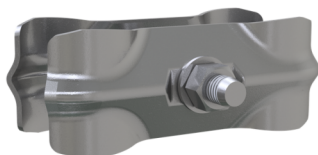

Número de artículo / Article number: **3VB10**

EAN / EAN number: 4250384704322  
Categoría de carga / Freight category: A

Abrazadera de conexión, 2,5 mm de espesor de chapa

Connecting clamp, 2,5 mm sheet thickness

## Descripción

Abrazadera de conexión

Clip de conexión  
para vallas móviles, con tornillo galvanizado M10 x 80 mm

- 2,5 mm de espesor de chapa

## Item description

Connecting clamp

Connecting clamp  
for mobile fences, with screw M10 x 80 mm

- 2,5 mm sheet thickness

## Datos técnicos

Peso: 0,3 kg  
Dimensiones: 80 mm x 132 mm x 54 mm  
material:  
S235 JR

surface:  
Galvanized