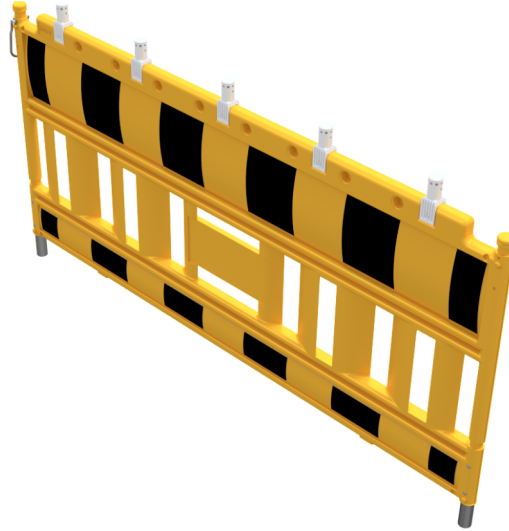

Artikelnummer / Article number: **33420KA-I**

EAN / EAN number: 4250384741167
Vrachtcategorie / Freight category: B

Schake EURO2 Rooster GEEL, Barrièretype NOX geel / zwart,
Folietype RA1/A, met lampadapter, Kleur barrièrelichaam: geel

Schake EURO2 panel fence YELLOW, barrier type NOX yellow /
black, film RA1/A, with lamp adapter, Barrier body color: yellow

Omschrijving

Schake EURO2 Rooster GEEL

Rooster

-bodykleur geel (RAL1023)
-gemaakt van UV-bestendige, slagvaste kunststof
-lengte 2,00 m

- Barrièretype NOX geel / zwart
- Folietype RA1/A
- met lampadapter
- Kleur barrièrelichaam: geel

Item description

Schake EURO2 panel fence YELLOW

Panel fence YELLOW

-made of UV-resistant, impact-resistant plastic (RAL1023)
-length 2.00 m

- barrier type NOX yellow / black
- film RA1/A
- with lamp adapter
- Barrier body color: yellow

Technische gegevens

Gewicht: 16 kg
Afmetingen: 1000 mm x 2000 mm x 50 mm
material:
plastic

Technical specifications