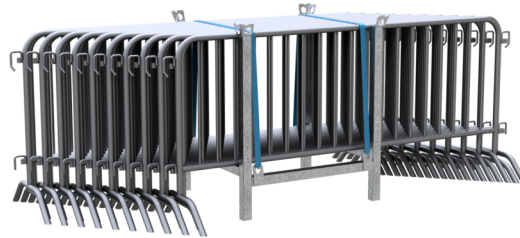

Número de artículo / Article number: **419_00S-SETS**

EAN / EAN number: 4250384778118

Categoría de carga / Freight category: C

Rejilla de barrera SET S, incl. 20 x rejillas de barrera 419.00S

Crowd barrier SET S, incl. 20 x crowd barrier 419_00S

Descripción

Rejilla de barrera SET S

Rejilla de barrera SET S compuesto por:

Rejilla de barrera

1 x paleta apilable (ref. 419S-5)

1 x correa de amarre de 1 pieza con trinquete (ref. 50352-6)

- incl. 20 x rejillas de barrera 419.00S

Item description

Crowd barrier SET S

Crowd barrier SET S consisting of:

crowd barrier

1 x pallet for crowd barriers (part no. 419S-5)

1 x lashing strap 1-piece with ratchet (part no. 50352-6)

- incl. 20 x crowd barrier 419_00S