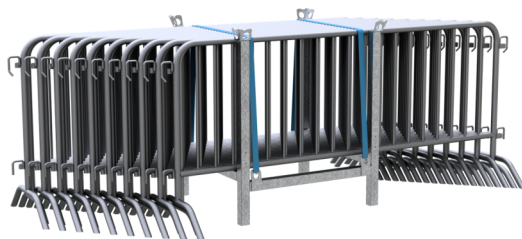

Numéro d'article / Article number: **419_00S-SETS**

Numéro EAN / EAN number: 4250384778118
Catégorie de fret / Freight category: C

Set de barrière de manifestation S, incl. 20 x barrières 419_00S

Crowd barrier SET S, incl. 20 x crowd barrier 419_00S

Description de l'article

Set de barrière de manifestation S

Set de barrière de manifestation S composé de: barrières, 1 x palette d'empilage (réf. 419S-5), 1 x sangle d'arrimage 1 pièce avec cliquet (réf. 50352-6)

- incl. 20 x barrières 419_00S

Item description

Crowd barrier SET S

Crowd barrier SET S consisting of:
crowd barrier

- 1 x pallet for crowd barriers (part no. 419S-5)
- 1 x lashing strap 1-piece with ratchet (part no. 50352-6)

- incl. 20 x crowd barrier 419_00S

* Toutes les données sont des valeurs indicatives (en partie avec les arrondis habituels dans la branche pour une meilleure compréhension) et servent uniquement à la compréhension du produit, mais pas comme base pour la construction d'accessoires, de supports de stockage, d'adaptations, de produits combinés ou autres. Toutes les indications sont fournies sans garantie, nous déclinons toute responsabilité pour d'éventuelles erreurs et les conséquences qui en résultent.