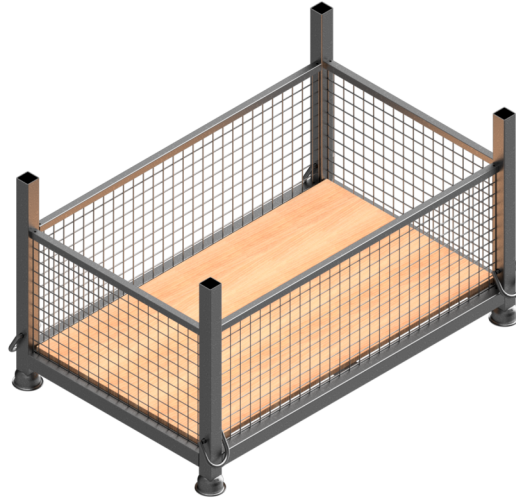

Artikelnummer / Article number: 50215

EAN / EAN number: 4250384749491
Vrachtcategorie / Freight category: B

GS geteste palletkooi 1,43m x 0,87m x 0,69m

GS tested pallet cage 1.43m x 0.87m x 0.69m

Omschrijving

GS geteste palletkooi 1,43m x 0,87m x 0,69m

GS-gekeurde gaasbox - vulafmetingen: 1,43 m x 0,87 m x 0,69 m

- gelast rooster en houten vloer
- robuuste kraanhaakconstructie voor kraangebruik
- Kan aan alle kanten ondergereden worden met een vorkheftruck
- Kan worden gecombineerd met 50115
- stevige constructie
- gemaakt van vierkante buis 60 x 60 mm
- 4-voudig stapelbaar
- gegalvaniseerd

Technische gegevens

Gewicht: 92,4 kg
Afmetingen: 980 mm x 1540 mm x 890 mm
material:
S235 JR

surface:
galvanized

Item description

GS tested pallet cage 1.43m x 0.87m x 0.69m

GS-tested mesh box - filling dimensions: 1.43 m x 0.87 m x 0.69 m

- welded grid and wooden floor
- robust crane hook construction for crane operation
- can be driven under on all sides with a forklift truck
- can be combined with 50115
- solid construction
- made from 60 x 60 mm square tube
- 4-fold stackable
- galvanized