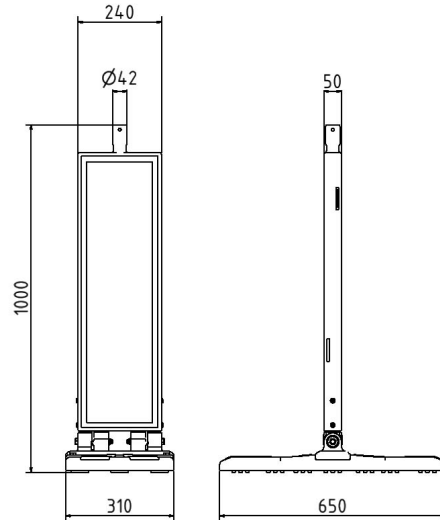

Número de artículo / Article number: 36080

EAN / EAN number: 4250384753771
Categoría de carga / Freight category: A

Baliza plegable, Película tipo RA1/A, sombreada, doble cara derecha / izquierda

Folding panel, film RA1/A, hatched, on both sides indicating right / left

Descripción

Baliza plegable

Baliza plegable

Para un aseguramiento universal y rápido de las obras.

- Área de película protegida gracias a los bordes exteriores
- Mecanismo de plegado extremadamente robusto con dos articulaciones
- Baliza de doble pared, por lo tanto especialmente estable
- Asas de transporte ergonómicas en la baliza y en la placa base
- Placa base con sistema antideslizante, por lo que no resbala en la obra
- Se pliega intacta tras un choque, con lo que se minimiza enormemente el riesgo para la seguridad
- Lámina roja / blanca

Opciones de logotipo personalizado a petición.

- Película tipo RA1/A, sombreada
- doble cara derecha / izquierda

Datos técnicos

Peso: 8,9 kg
Dimensiones: 113 mm x 1236 mm x 310 mm
material:
plastic

Item description

- film RA1/A, hatched
- on both sides indicating right / left

Technical specifications

Weight: 8,9 kg
Dimensions: 113 mm x 1236 mm x 310 mm
material:
plastic

* Todas las especificaciones son valores aproximados (en algunos casos con el redondeo estándar de la industria para una mejor comprensión) y están destinadas únicamente a la comprensión del producto, pero no como base para la construcción de accesorios, bastidores de almacenamiento, adaptaciones, productos combinados o similares. Toda la información se facilita sin garantía, por lo que no asumimos responsabilidad alguna por posibles errores y sus consecuencias.