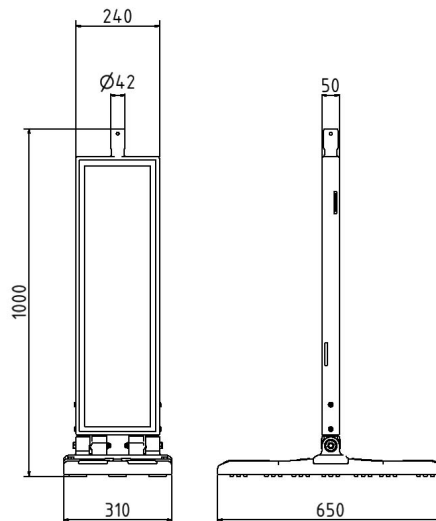

Artikelnummer / Article number: 36080

EAN / EAN number: 4250384753771
Vrachtcategorie / Freight category: A

Inklapbaar baken, Filmtypen RA1/A, gearceerd, dubbelzijdig rechts/links wijzend

Folding panel, film RA1/A, hatched, on both sides indicating right / left

Aangepaste logo-opties op aanvraag.

- Filmtypen RA1/A, gearceerd
- dubbelzijdig rechts/links wijzend

Technische gegevens

Gewicht: 8,9 kg
Afmetingen: 113 mm x 1236 mm x 310 mm
materiaal:
plastic

Item description

- film RA1/A, hatched
- on both sides indicating right / left

Technical specifications

Weight: 8,9 kg
Dimensions: 113 mm x 1236 mm x 310 mm
material:
plastic

* Alle specificaties zijn waarden bij benadering (in sommige gevallen met afrondingen volgens de industriestandaard voor een beter begrip) en zijn uitsluitend bedoeld om het product te begrijpen, maar niet als basis voor de constructie van accessoires, opbergrekken, aanpassingen, combinatieproducten of soortgelijke producten. Wij aanvaarden geen aansprakelijkheid voor eventuele fouten en de daaruit voortvloeiende gevolgen.