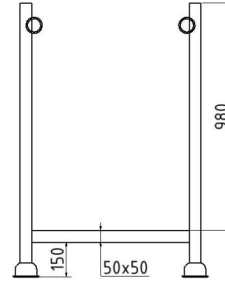

Artikelnummer / Article number: 50142

EAN / EAN number: 4250384714154
Vrachtcategorie / Freight category: B

Stapelpallet 0,68m x 0,52m x 1,00m, gegalvaniseerd

Stackable pallet 0,68m x 0,52m x 1,00m, galvanized

Omschrijving

Stapelpallet 0,68m x 0,52m x 1,00m

Stapelpallet met vulafmetingen: 0,68 m x 0,52 m x 1,00 m

Voor het opbergen van steigerframes en bekistingspanelen.

- met aan de bovenkant gelaste ringen voor kraangebruik
- geschikt voor vorkheftruck- en palletwagenverkeer
- stabiel stapelen door de contour van de tulpvoeten

- gegalvaniseerd

Technische gegevens

Gewicht: 26 kg
Afmetingen: 700 mm x 2010 mm x 620 mm
materiaal:
S235 JR

surface:
hot dipped galvanized acc. to DIN ISO 1461

* Alle specificaties zijn waarden bij benadering (in sommige gevallen met afrondingen volgens de industriestandaard voor een beter begrip) en zijn uitsluitend bedoeld om het product te begrijpen, maar niet als basis voor de constructie van accessoires, opbergrekken, aanpassingen, combinatieproducten of soortgelijke producten. Wij aanvaarden geen aansprakelijkheid voor eventuele fouten en de daaruit voortvloeiende gevolgen.

- galvanized

Technical specifications

Weight: 26 kg
Dimensions: 700 mm x 2010 mm x 620 mm
material:
S235 JR

surface:
hot dipped galvanized acc. to DIN ISO 1461