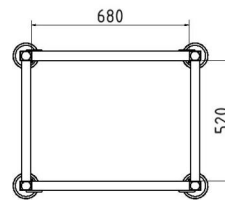

Omschrijving

Stapelpallet 0,68m x 0,52m x 1,00m

Stapelpallet met vulafmetingen: 0,68 m x 0,52 m x 1,00 m

Voor het opbergen van steigerframes en bekistingspanelen.

- met aan de bovenkant gelaste ringen voor kraangebruik
- geschikt voor vorkheftruck- en palletwagenverkeer
- stabiel stapelen door de contour van de tulpvoeten

- gegalvaniseerd

Technische gegevens

Gewicht: 26 kg
Afmetingen: 700 mm x 2010 mm x 620 mm
materiaal:
S235 JR

surface:
hot dipped galvanized acc. to DIN ISO 1461

* Alle specificaties zijn waarden bij benadering (in sommige gevallen met afrondingen volgens de industriestandaard voor een beter begrip) en zijn uitsluitend bedoeld om het product te begrijpen, maar niet als basis voor de constructie van accessoires, opbergrekken, aanpassingen, combinatieproducten of soortgelijke producten. Wij aanvaarden geen aansprakelijkheid voor eventuele fouten en de daaruit voortvloeiende gevolgen.

Item description

Stackable pallet 0,68m x 0,52m x 1,00m

Stacking pallet with filling dimensions: 0.68 m x 0.52 m x 1.00 m

For holding scaffolding trestles and formwork panels.

- with rings welded to the top for crane operation
- suitable for forklift and pallet truck traffic
- stable stacking due to the contour of the tulip feet

- galvanized

Technical specifications

Weight: 26 kg
Dimensions: 700 mm x 2010 mm x 620 mm
material:
S235 JR

surface:
hot dipped galvanized acc. to DIN ISO 1461