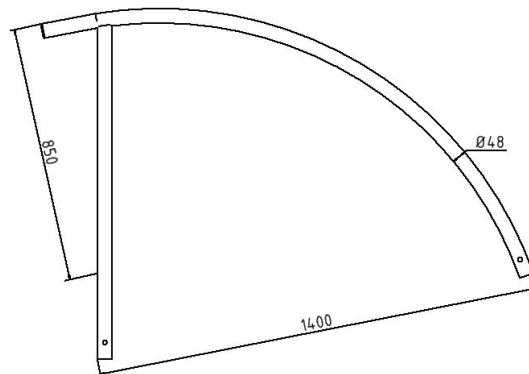

Artikelnummer / Article number: 449_50

EAN / EAN number: 4250384709488

Vrachtcategorie / Freight category: B

Roestvrijstalen fietssteun Ø 48 mm, Voor plaatsing in beton

Stainless steel bicycle lean-on hoop Ø 48 mm, for casting in concrete

Omschrijving

Roestvrijstalen fietssteun Ø 48 mm

Roestvrijstalen fietssteun Ø 48 mm

Roestvrij stalen beugel Ø 48 mm

- Geslepen oppervlak
- Totale breedte ca. 1400 mm
- Hoogte boven de grond ca. 850 mm

- Voor plaatsing in beton

Technische gegevens

Gewicht: 9 kg

Afmetingen: 850 mm x 1400 mm x 48 mm

material:

stainless steel

Item description

Stainless steel bicycle lean-on hoop Ø 48 mm

Stainless steel bicycle lean-on hoop Ø 48 mm
Very attractive and functional design

- for casting in concrete

Technical specifications

Weight: 9 kg

Dimensions: 850 mm x 1400 mm x 48 mm

material:

stainless steel

* Alle specificaties zijn waarden bij benadering (in sommige gevallen met afrondingen volgens de industriestandaard voor een beter begrip) en zijn uitsluitend bedoeld om het product te begrijpen, maar niet als basis voor de constructie van accessoires, opbergrekken, aanpassingen, combinatieproducten of soortgelijke producten. Wij aanvaarden geen aansprakelijkheid voor eventuele fouten en de daaruit voortvloeiende gevolgen.