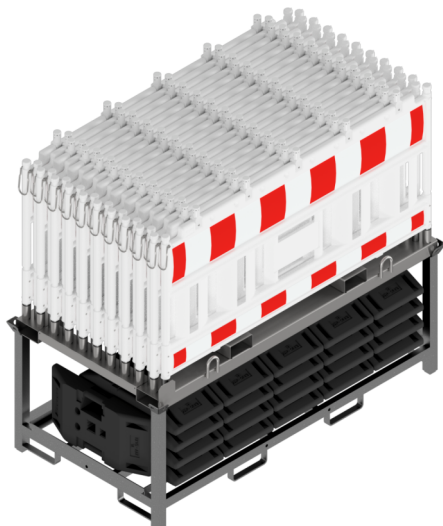

Número de artículo / Article number: **33420KA-SET2**

EAN / EAN number: 4250384741495

Categoría de carga / Freight category: B

SET con 20 rejillas de barrera y 21 placas base sobre traviesa de almacenamiento y transporte, con adaptador de lámpara, con lámina roja/blanca, tipo RA1/A, Barrera tipo NOX blanca

SET with 20 panel fence and 21 base plates on storage and transport traverse, with lamp adapter, with red/white foil, type RA1/A, type of barrier NOX white

Descripción

SET con 20 rejillas de barrera y 21 placas base sobre traviesa de almacenamiento y transporte

Rejilla de barrera SET2 compuesta por:

1 x travesaño de almacenamiento y transporte para rejillas de barrera (ref. 32000)
20 x rejilla de barrera
21 x placa base TL según K1, 30 kg (ref. 31991)
1 x travesaño de almacenamiento y transporte para placas de pie (art. n.º. 3B214)

- con adaptador de lámpara
- con lámina roja/blanca, tipo RA1/A
- Barrera tipo NOX blanca

Datos técnicos

Peso: 1042 kg
Dimensiones: 1950 mm x 2230 mm x 1200 mm
Material:
Steel, HDPE, PVC

Item description