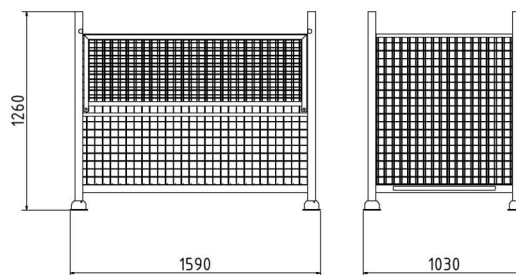

Numéro d'article / Article number: 31995-5

Numéro EAN / EAN number: 4250384752866
Catégorie de fret / Freight category: B

Caisses de transport pour 44 pieds de balises plates ou 28 plaques de pied

Transport box for 44 flat beacon feet or 28 foot plates

Description de l'article

Caisses de transport pour 44 pieds de balises plates ou 28 plaques de pied

Caisses de transport , , pour 44 pieds de balises plates (réf. 31995), pour 28 plaques de pied (réf. 31NOX), structure robuste en acier, en tube carré et en treillis, y compris coins d'empilage pour un stockage peu encombrant en hauteur, ainsi que des œilletons de grue, avec partie latérale rabattable à moitié pour un retrait facile des pieds de balises, peut être combiné avec le panier à balises (art. n° 36050-1),, finition: galvanisé

Item description

Transport box for 44 flat beacon feet or 28 foot plates

Transport box

- for 44 flat beacon feet (part-no. 31995)
- for 28 foot plates (part-no. 31NOX)
- robust steel construction made of square tube and mesh mat,
- incl. stacking corners for space-saving storage at height
- as well as crane eyes, with half-foldable side part for easy removal of the beacon feet
- can be combined with beacon basket (part-no. 36050-1),
- finish: galvanized

Technical specifications

Weight: 73,36 kg
Dimensions: 1260 mm x 1535 mm x 900 mm
material:
S235 JR

surface:
hot dipped galvanized

* Toutes les données sont des valeurs indicatives (en partie avec les arrondis habituels dans la branche pour une meilleure compréhension) et servent uniquement à la compréhension du produit, mais pas comme base pour la construction d'accessoires, de supports de stockage, d'adaptations, de produits combinés ou autres. Toutes les indications sont fournies sans garantie, nous déclinons toute responsabilité pour d'éventuelles erreurs et les conséquences qui en résultent.