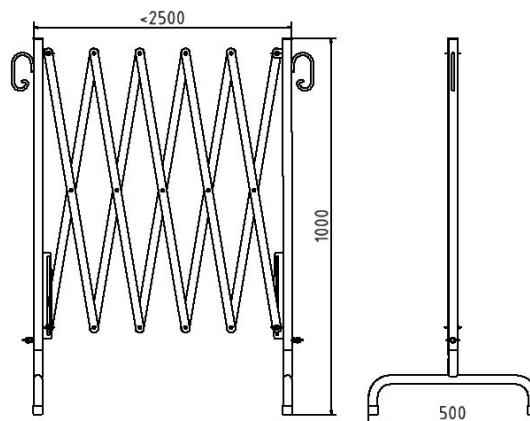

Artikelnummer / Article number: 35500

EAN / EAN number: 4250384703325

Vrachtcategorie / Freight category: B

Afsluitschaar, Uitschuifbaar tot 2,50 m, rood / wit

Folding barrier, can be extended to 2,50 m, red / white

Omschrijving

Afsluitschaar

Vergrendelbare schaar

Ontworpen voor universeel gebruik.

- Onmiddellijk en eenvoudig te monteren
- Ruimtebesparende opslag mogelijk door de geklonken platte staven (30 mm x 5 mm) in elkaar te schuiven
- Om een waarschuwingseffect te creëren zijn de platte staven afwisselend in rood en wit gecoat
- Stabiele structuur wordt gegarandeerd door de brede poten
- Totale hoogte: 1,00 m

- Uitschuifbaar tot 2,50 m
- rood / wit

Technische gegevens

Gewicht: 24 kg
Afmetingen: 740 mm x 1000 mm x 400 mm
material:
S235 JR

surface:
red/white painted

* Alle specificaties zijn waarden bij benadering (in sommige gevallen met afrondingen volgens de industriestandaard voor een beter begrip) en zijn uitsluitend bedoeld om het product te begrijpen, maar niet als basis voor de constructie van accessoires, opbergrekken, aanpassingen, combinatieproducten of soortgelijke producten. Wij aanvaarden geen aansprakelijkheid voor eventuele fouten en de daaruit voortvloeiende gevolgen.

- can be extended to 2,50 m
- red / white

Technical specifications

Weight: 24 kg
Dimensions: 740 mm x 1000 mm x 400 mm
material:
S235 JR

surface:
red/white painted