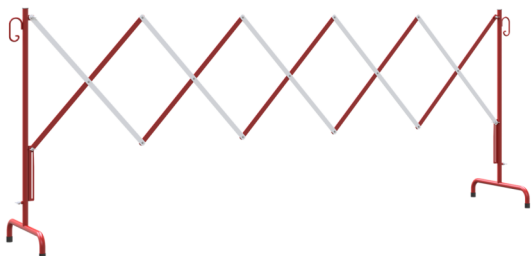

Artikelnummer / Article number: 35500

EAN / EAN number: 4250384703325

Vrachtcategorie / Freight category: B

Afsluitschaar, Uitschuifbaar tot 2,50 m, rood / wit

Folding barrier, can be extended to 2,50 m, red / white

Omschrijving

Afsluitschaar

Vergrendelbare schaar

Ontworpen voor universeel gebruik.

- Onmiddellijk en eenvoudig te monteren
- Ruimtebesparende opslag mogelijk door de geklonken platte staven (30 mm x 5 mm) in elkaar te schuiven
- Om een waarschuwingseffect te creëren zijn de platte staven afwisselend in rood en wit gecoat
- Stabiele structuur wordt gegarandeerd door de brede poten
- Totale hoogte: 1,00 m

- Uitschuifbaar tot 2,50 m
- rood / wit

Technische gegevens

Gewicht: 24 kg
Afmetingen: 740 mm x 1000 mm x 400 mm
material:
S235 JR

surface:
red/white painted

* Alle specificaties zijn waarden bij benadering (in sommige gevallen met afrondingen volgens de industriestandaard voor een beter begrip) en zijn uitsluitend bedoeld om het product te begrijpen, maar niet als basis voor de constructie van accessoires, opbergrekken, aanpassingen, combinatieproducten of soortgelijke producten. Wij aanvaarden geen aansprakelijkheid voor eventuele fouten en de daaruit voortvloeiende gevolgen.

- can be extended to 2,50 m
- red / white

Technical specifications

Weight: 24 kg
Dimensions: 740 mm x 1000 mm x 400 mm
material:
S235 JR

surface:
red/white painted