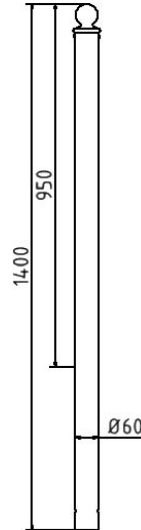

Número de artículo / Article number: 465B

Postes de barrera Serie 465B Ø 60 mm, estacionario, para colocar en hormigón con anclaje al suelo, longitud total aprox. 1300 mm, Sin cierre, sin ojal

Descripción

Postes de barrera Serie 465B Ø 60 mm

Postes de barrera de acero tubular, Ø 60 mm

Una variante ligera pero decorativa de nuestra gama de bollardos de estilo.

- de tubo de acero redondo Ø 60 mm
- aprox. 950 mm por encima del suelo
- Galvanizado en caliente y revestido de color gris antracita (RAL 7016)
- con cabeza esférica y ranura decorativa

- estacionario, para colocar en hormigón con anclaje al suelo, longitud total aprox. 1300 mm
- Sin cierre
- sin ojal

Datos técnicos

Peso: 5,5 kg
Dimensiones: 60 mm x 1400 mm x 60 mm
material:
S235 JR

surface:
hot dipped galvanized and powder coated

EAN / EAN number: 4250384710859
Categoría de carga / Freight category: A

Ornamental bollard Series 465B Ø 60 mm, stationary, for casting in concretewith ground anchor, total length approx. 1300 mm, without lock, without eyelet