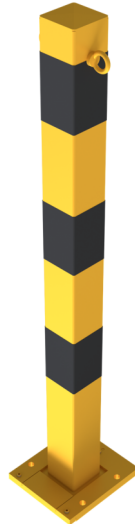

Número de artículo / Article number: 470APBG+2

EAN / EAN number: 4250384744915

Categoría de carga / Freight category: A

Poste barrera desmontable, extraíble amarillo / negro, 70 x 70 mm, con 2 ojales

Barrier posts detachable, removable yellow / black, 70 x 70 mm, with 2 eyelets

## Descripción

Poste barrera desmontable, extraíble amarillo / negro

Poste barrera  
con tapa de acero soldada  
aprox. 1000 mm por encima del suelo  
Galvanizado en caliente y recubierto de amarillo  
con tres rayas negras  
desmontable, extraíble, para fijación con tacos  
con placa base 150 x 180 mm  
Bloqueo con un tornillo Allen

- 70 x 70 mm
- con 2 ojales

## Item description

Barrier posts detachable, removable yellow / black

Barrier posts  
with welded steel cap  
approx. 1000 mm above ground  
hot-dip galvanized and coated yellow  
with three black stripes  
detachable, removable, fixed by plugs  
with base plate 150 x 180 mm  
locked by hexagon socket screw