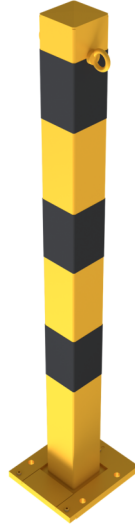

Artikelnummer / Article number: 470APBG+2

EAN / EAN number: 4250384744915
Vrachtcategorie / Freight category: A

Afneembare paal afneembaar, verwijderbaar geel / zwart, 70 x 70 mm, met 2 oogjes

Barrier posts detachable, removable yellow / black, 70 x 70 mm, with 2 eyelets

Omschrijving

Afneembare paal afneembaar, verwijderbaar geel / zwart

Afzetpaal
met aangelaste stalen kap
ca. 1000 mm boven de grond
Thermisch verzinkt en geel gecoat
met drie zwarte strepen
uitneembaar, verwijderbaar, voor de uvelbevestiging
met bodemplaat 150 x 180 mm
Vergrendeling met één inbusbout

- 70 x 70 mm
- met 2 oogjes

Item description

Barrier posts detachable, removable yellow / black

Barrier posts
with welded steel cap
approx. 1000 mm above ground
hot-dip galvanized and coated yellow
with three black stripes
detachable, removable, fixed by plugs
with base plate 150 x 180 mm
locked by hexagon socket screw