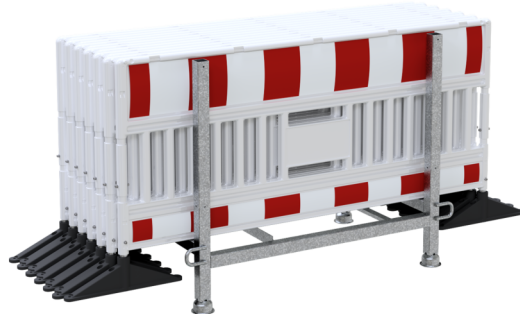

Article number / Artikelnummer: **33620KF-SET12**

EAN number / EAN: 4250384768140
Freight category / Frachtkategorie: B

SET with 12 barrier grids on stacking pallet

SET mit 12 Absperrschrankengitter auf Stapelpalette

Item description

SET with 12 barrier grids on stacking pallet

Barrier grid SET 12 consisting of:

- 1 x stacking pallet (part-no. 419_06)
- 12 x barrier grids (part-no. 33620KF)
- 1 x lashing strap (part-no. 50251-4K)

Artikeltext

SET mit 12 Absperrschrankengitter auf Stapelpalette

Absperrschrankengitter SET 12 bestehend aus:

- 1 x Stapelpalette (Art.-Nr. 419_06)
- 12 x Absperrschrankengitter (Art.-Nr. 33620KF)
- 1 x Zurrgurt (Art.-Nr. 50251-4K)

Verwendungszweck

Der Verwendungszweck eines Absperrschrankengitters liegt in der temporären Absicherung und Abgrenzung von Gefahrenstellen sowie Verkehrs- und Arbeitsbereichen. Es dient dazu, Personen zu leiten, Gefahrenbereiche sichtbar zu kennzeichnen und unbefugten Zutritt zu verhindern. Durch seine auffällige Gestaltung und stabile Ausführung sorgt das Absperrschrankengitter für eine erhöhte Sicherheit im öffentlichen Raum. Ob bei Baustellen, Straßenarbeiten, Veranstaltungen oder im kommunalen Einsatz: Das Absperrschrankengitter ist eine zuverlässige und vielseitige Lösung für sichere und strukturierte Abläufe.