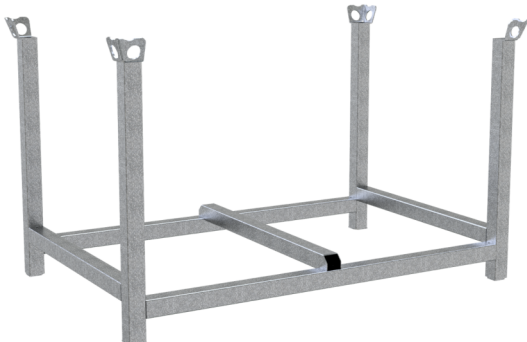

Article number / Artikelnummer: 50116

EAN number / EAN: 4250384755492
Freight category / Frachtkategorie: B

Pallet series 50116, Stacking pallet Filling dimensions: 1.43 m x 0.87 m Standpipes and crossbars made of 60 x 60 mm square tube

Palette Serie 50116, Stapelpalette Füllmaße: 1,43 m x 0,87 m x 0,69 m Standrohre und Querholme aus 60 x 60 mm

Item description

Pallet series 50116

Pallet series - 50116
with sturdy stacking corners with hole for crane, can be driven under on all sides - solid construction
optimal loading and unloading
4-fold stackable
Finish: galvanised

- Stacking pallet Filling dimensions: 1.43 m x 0.87 m x 0.69 m Standpipes and crossbars made of 60 x 60 mm square tube

Technical specifications

Weight: 53,4 kg
Dimensions: 978 mm x 1538 mm x 900 mm
material:
S235 JR

Artikeltext

Palette Serie 50116

Paletten Serie - 50116
mit robusten Stapelecken mit Bohrung zum kranen,
allseitig unterfahrbar - massive Bauart eine optimale Be- und Entladung, 4-fach stapelbar
Ausführung: verzinkt