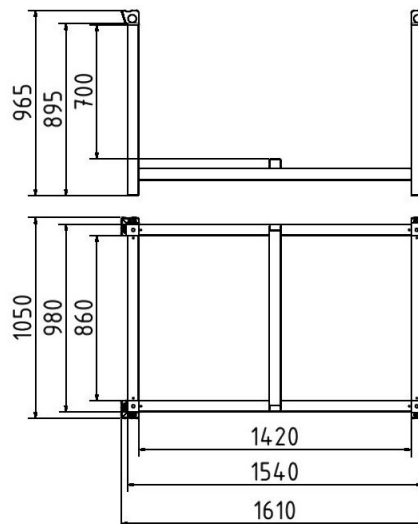

Article number / Artikelnummer: 50116

EAN number / EAN: 4250384755492
Freight category / Frachtkategorie: B

Pallet series 50116, Stacking pallet Filling dimensions: 1.43 m x 0.87 m Standpipes and crossbars made of 60 x 60 mm square tube

Palette Serie 50116, Stapelpalette Füllmaße: 1,43 m x 0,87 m x 0,69 m Standrohre und Querholme aus 60 x 60 mm

Item description

Pallet series 50116

Pallet series - 50116
with sturdy stacking corners with hole for crane, can be driven under on all sides - solid construction
optimal loading and unloading
4-fold stackable
Finish: galvanised

- Stacking pallet Filling dimensions: 1.43 m x 0.87 m x 0.69 m Standpipes and crossbars made of 60 x 60 mm square tube

Technical specifications

Weight: 53,4 kg
Dimensions: 978 mm x 1538 mm x 900 mm
material:
S235 JR

- Stapelpalette Füllmaße: 1,43 m x 0,87 m x 0,69 m Standrohre und Querholme aus 60 x 60 mm

Technische Daten

Gewicht: 53,4 kg
Abmessungen: 978 mm x 1538 mm x 900 mm
Material :
S235 JR

Oberfläche:
Feuerverzinkt nach DIN ISO 1461