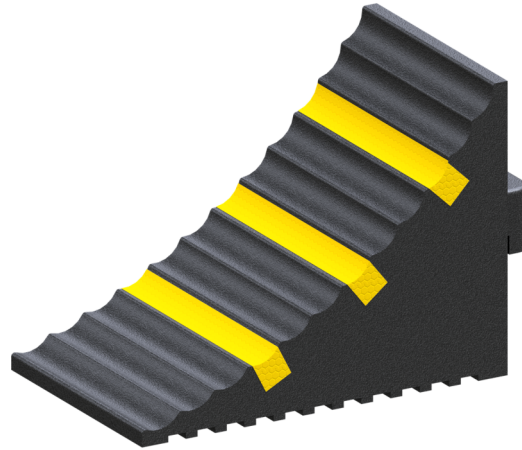

Article number / Artikelnummer: **3393-185**

EAN number / EAN: 4250384760632
Freight category / Frachtkategorie: A

Wheel chock, black with three yellow stripes dimensions: 285 x 155 x 185 mm

Unterlegkeil, schwarz mit drei gelben Streifen Maße: 285 x 155 x 185 mm

Item description

Wheel chock

Wheel chock

- prevents wheel from rolling away
- made of rubber
- the uneven structure of the front ensures good stability
- with carrying handle
- black with three yellow stripes dimensions: 285 x 155 x 185 mm

Artikeltext

Unterlegkeil

Unterlegkeil

- sichert Rad gegen Wegrollen
- aus Gummi
- durch die unebene Struktur der Vorderseite wird eine gute Stabilität sichergestellt
- mit Tragegriff
- schwarz mit drei gelben Streifen Maße: 285 x 155 x 185 mm

Technical specifications

Weight: 3 kg

Dimensions: 155 mm x 285 mm x 185 mm

Material: Rubber

Dimensions: 285 x 155 x 185 mm

Technische Daten

Gewicht: 3 kg

Abmessungen: 155 mm x 285 mm x 185 mm