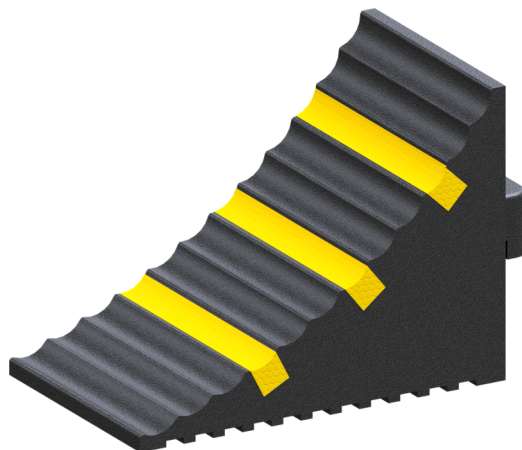

Número de artículo / Article number: **3393-185**

EAN / EAN number: 4250384760632  
Categoría de carga / Freight category: A

Calzo de rueda, negro con tres rayas amarillas Dimensiones:  
285 x 155 x 185 mm

Wheel chock, black with three yellow stripes dimensions: 285 x  
155 x 185 mm

### Descripción

Calzo de rueda

Calzo de rueda

- asegura la rueda para que no ruede
- de caucho
- la estructura irregular de la parte delantera garantiza una buena estabilidad
- Con asa de transporte

- negro con tres rayas amarillas Dimensiones: 285 x 155 x 185 mm

### Item description

Wheel chock

Wheel chock

- prevents wheel from rolling away
- made of rubber
- the uneven structure of the front ensures good stability
- with carrying handle

- black with three yellow stripes dimensions: 285 x 155 x 185 mm