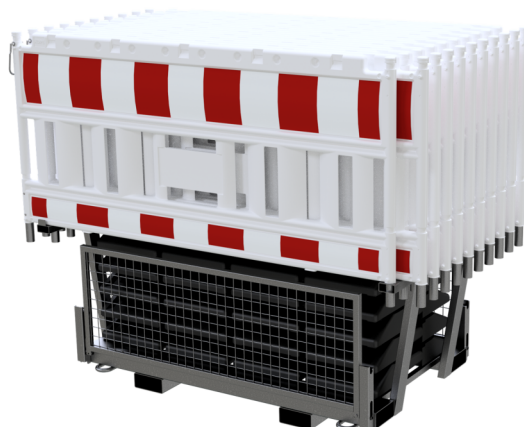

Número de artículo / Article number: 33420K-SET4

EAN / EAN number: 4250384748050

Categoría de carga / Freight category: B

SET con 20 rejillas de barrera y 21 placas base en palé doble, sin adaptador de lámpara, con lámina roja/blanca, tipo RA1/A, Barrera tipo NOX blanca

SET with 20 panel fence and 21 base plates on twin pallet, without lamp adapter, with red/white foil, type RA1/A, type ob barrier NOX white

Descripción

SET con 20 rejillas de barrera y 21 placas base en palé doble

Rejilla de barrera SET4 compuesta por:

1 x paleta doble para reja de barrera y placa base (ref. 32000T)
20 x reja de barrera
21 x placa base TL según K1, 30 kg (nº art. 31991)

- sin adaptador de lámpara
- con lámina roja/blanca, tipo RA1/A
- Barrera tipo NOX blanca

Datos técnicos

Peso: 1016 kg
Dimensiones: 1800 mm x 2000 mm x 1200 mm
Material:
Steel, HDPE, PVC

Item description

SET with 20 panel fence and 21 base plates on twin pallet

Panel fence SET4 consisting of:

1 x twin pallet for panel fences and base plates (part-no. 32000T)
20 x panel fence
21 x TL base plates acc. to K1, 30 kg (part-no. 31991)