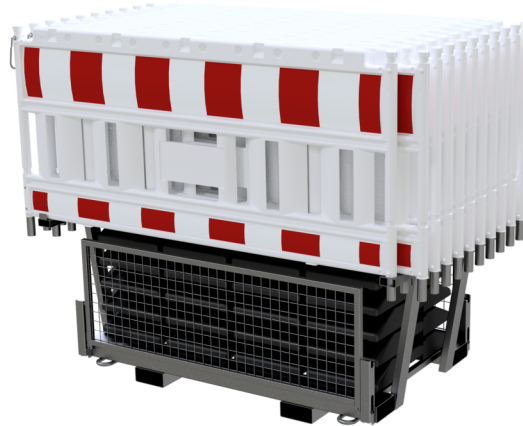

Numéro d'article / Article number: **33420K-SET4**

Numéro EAN / EAN number: 4250384748050
Catégorie de fret / Freight category: B

SET avec 20 barrières et 21 plaques de base sur palette double, sans adaptateurs, avec film rouge/jaune, type RA1/A, type de barrière NOX blanc

SET with 20 panel fence and 21 base plates on twin pallet, without lamp adapter, with red/white foil, type RA1/A, type of barrier NOX white

Description de l'article

SET avec 20 barrières et 21 plaques de base sur palette double

Barrière SET4 composé de: 1 x palette twin pour barrières et socles (réf. 3200T), 20 x barrières, 21 x socles TL suivant K1, 30 kg (réf. 31991)

- sans adaptateurs
- avec film rouge/jaune, type RA1/A
- type de barrière NOX blanc

Item description

SET with 20 panel fence and 21 base plates on twin pallet

Panel fence SET4 consisting of:

1 x twin pallet for panel fences and base plates (part-no. 3200T)
20 x panel fence
21 x TL base plates acc. to K1, 30 kg (part-no. 31991)