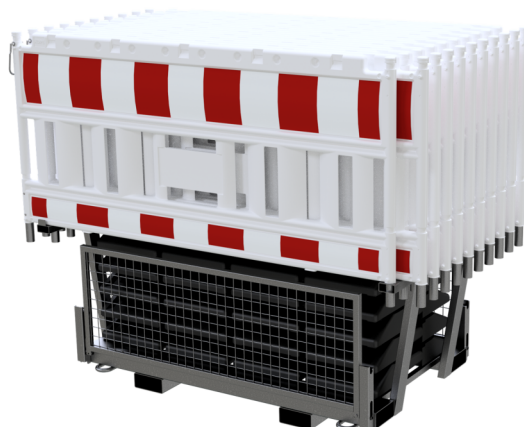

Artikelnummer / Article number: 33420K-SET4

EAN / EAN number: 4250384748050

Vrachtcategorie / Freight category: B

SET met 20 barrièreloosters en 21 basisplaten op dubbel pallet, zonder lampadapter, met rood/witte folie, type RA1/A, Type barrière NOX wit

SET with 20 panel fence and 21 base plates on twin pallet, without lamp adapter, with red/white foil, type RA1/A, type ob barrier NOX white

Omschrijving

SET met 20 barrièreloosters en 21 basisplaten op dubbel pallet

Rooster SET4 bestaande uit:

1 x dubbel pallet voor slagboomhek en grondplaat (artikelnr. 32000T)
20 x slagboomrooster
21 x TL-basisplaat volgens K1, 30 kg (art. nr. 31991)

- zonder lampadapter
- met rood/witte folie, type RA1/A
- Type barrière NOX wit