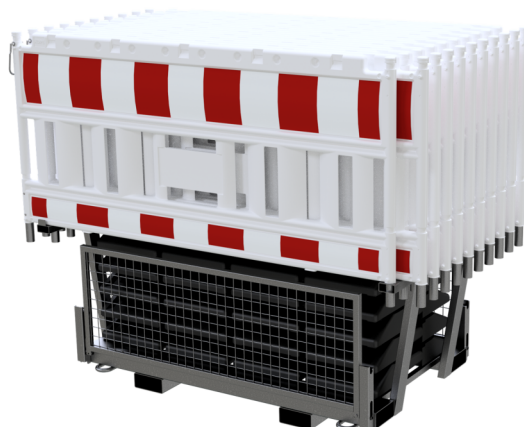

Artikelnummer / Article number: 33420K2-SET4

EAN / EAN number: 4250384760175

Vrachtcategorie / Freight category: B

SET met 20 barrièreloosters en 21 basisplaten op dubbel pallet, zonder lampadapter, met rood/witte folie, type RA2/B, Type barrière NOX wit

SET with 20 panel fence and 21 base plates on twin pallet, without lamp adapter, with red/white foil, type RA2/B, type ob barrier NOX white

Omschrijving

SET met 20 barrièreloosters en 21 basisplaten op dubbel pallet

Rooster SET4 bestaande uit:

1 x dubbel pallet voor slagboomhek en grondplaat (artikelnr. 32000T)
20 x slagboomrooster
21 x TL-basisplaat volgens K1, 30 kg (art. nr. 31991)

- zonder lampadapter
- met rood/witte folie, type RA2/B
- Type barrière NOX wit