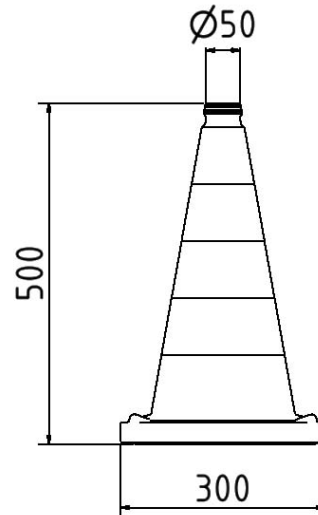

Artikelnummer / Article number: 3L530RS

EAN / EAN number: 4250384754419
Vrachtcategorie / Freight category: A

verkeerskegel tweedelig, Hoogte: 500 mm, rood / wit, Folietype RA1/A

Traffic cone two-piece, height: 500 mm, red / white, film RA1/A

Omschrijving

verkeerskegel tweedelig

Verkeerskegel

- tweedelig
- goede stabiliteit
- stapelbaar
- voetplaat van gerecycled materiaal
- uiterst antislip
- gewichtsklasse 3

Individualiseer je verkeerskegels!

Opties:

- stickers op verkeerskegels, daglicht verlicht
- bedrukte kegelfolie RA1/A
- Bedrukte verkeerskegelfolie RA2/B

- Hoogte: 500 mm
- rood / wit
- Folietype RA1/A

Technische gegevens

Gewicht: 2,5 kg
Afmetingen: 300 mm x 500 mm x 300 mm
material:
plastic

Opportunities:

- sticker on traffic cone (luminous in daylight)
- printed film RA1/A
- printed film RA2/B

- height: 500 mm
- red / white
- film RA1/A

Technical specifications

Weight: 2,5 kg
Dimensions: 300 mm x 500 mm x 300 mm
material:
plastic