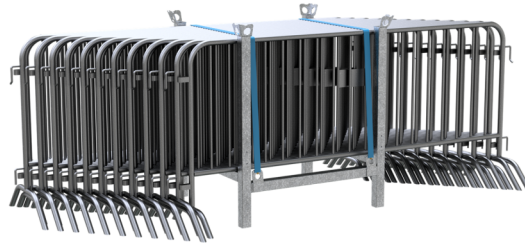

Número de artículo / Article number: **419_00-SETS**

EAN / EAN number: 4250384778101

Categoría de carga / Freight category: C

Rejilla de barrera SET S, incl. 23 x rejillas de barrera 419,00

Crowd barrier SET S, incl. 23 x crowd barrier 419_00

Descripción

Rejilla de barrera SET S

Rejilla de barrera SET S compuesto por:

Rejilla de barrera

1 x paleta apilable (ref. 419S-5)

1 x correa de amarre de 1 pieza con trinquete (ref. 50352-6)

- incl. 23 x rejillas de barrera 419,00

Item description

Crowd barrier SET S

Crowd barrier SET S consisting of:

crowd barrier

1 x pallet for crowd barriers (part no. 419S-5)

1 x lashing strap 1-piece with ratchet (part no. 50352-6)

- incl. 23 x crowd barrier 419_00