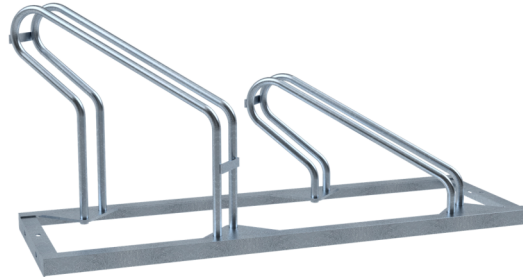

Numéro d'article / Article number: 420_20-45L

Numéro EAN / EAN number: 4250384765545
Catégorie de fret / Freight category: B

Support pour vélos, Parce des vélos sur 1 côté 45°, gauche, 2 placeslongueur: 1130 mm

Bicycle parking rack, One-sided rack, 45°, left, 2 Bicycleslength: 1130 mm

Description de l'article

Support pour vélos

Support pour vélos, Cadre de type cornière, Arceau 19 mm tube rond, Hauteur: env. 510 mm, Position haute/base en alternance, Largeur de pneu jusqu'à 55 mm, Profondeur 1 côté: env. 500 mm, Profondeur 2 côtés: env. 600 mm

- Parce des vélos sur 1 côté 45°, gauche
- 2 placeslongueur: 1130 mm

Item description

Bicycle parking rack

Bicycle parking rack
Frame of angular section
Hoop 19 mm round tube
Height: approx. 510 mm
Alternating high and low racks
Bicycle wheel width up to 55 mm
Low rack one side: approx. 500 mm
Two-side depth: approx. 600 mm

- One-sided rack, 45°, left
- 2 Bicycleslength: 1130 mm

* Toutes les données sont des valeurs indicatives (en partie avec les arrondis habituels dans la branche pour une meilleure compréhension) et servent uniquement à la compréhension du produit, mais pas comme base pour la construction d'accessoires, de supports de stockage, d'adaptations, de produits combinés ou autres. Toutes les indications sont fournies sans garantie, nous déclinons toute responsabilité pour d'éventuelles erreurs et les conséquences qui en résultent.