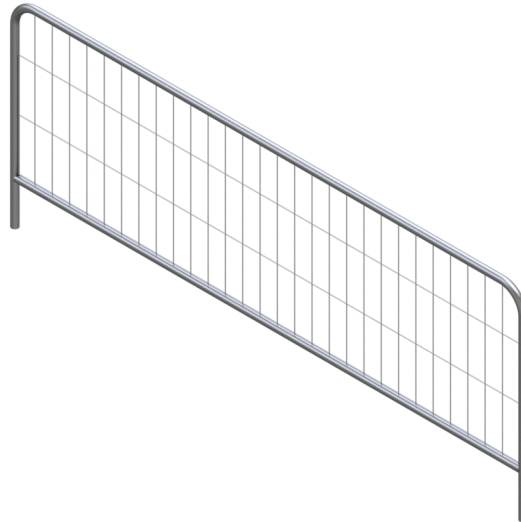

Article number / Artikelnummer: **3B1230**

EAN number / EAN: 4250384734442
Freight category / Frachtkategorie: C

Mobile fence "Event"

Mobilzaun „Event“

Item description

Mobile fence "Event"

Mobile fence "Event"

- pre-galvanised
- dimensions: 3.00 x 1.20m
- with surrounding tubular frame
- mesh size 100/290
- wire thickness vertical 3.3 mm / horizontal 3.3 mm
- vertical standpipe Ø 38 mm / horizontal Ø 38 mm
- with curved corners

Individualize your mobile fence with a custom construction fence sign!

Dimensions: 100 x 600 x 0.5 mm (color aluminum sheet)

Artikeltext

Mobilzaun „Event“

Mobilzaun "Event"

- sendzimirverzinkt
- Maße: 3,00 x 1,20m
- mit umlaufenden Rohrrahmen
- Maschenweite 100/290
- Drahtstärke senkrecht 3,3 mm / waagrecht 3,3 mm
- Standrohre senkrecht Ø 38 mm / waagrecht Ø 38 mm
- mit gebogenen Ecken

Individualisieren Sie Ihren Mobilzaun mit einem individuellem Bauzaun Schild!

Maße: 100 x 600 x 0,5 mm (Farb-Aluminium-Blech)

Verwendungszweck

Der Verwendungszweck eines Mobilzauns liegt in der schnellen, flexiblen und temporären Absicherung sowie Abgrenzung von Bereichen im Außen- und Innenbereich. Er dient dazu, Baustellen, Veranstaltungen, Lagerflächen oder Gefahrenbereiche zuverlässig zu sichern und unbefugten Zutritt zu verhindern. Durch seine mobile Bauweise lässt sich der Mobilzaun einfach transportieren, aufstellen und bei Bedarf versetzen. Ob im Bauwesen, bei Events, in der Industrie oder im öffentlichen Raum: Der Mobilzaun ist eine vielseitige Lösung für sichere und strukturierte Abläufe.