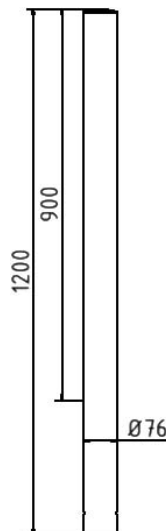

**Número de artículo / Article number: 4072**

EAN / EAN number: 4250384705640

Categoría de carga / Freight category: A

Poste de acero inoxidable Ø 76 mm sin ranura decorativa,  
Estacionario, para fraguar en hormigón Longitud total: 1200 mm,  
Sin cierre, Sin ojal

Stainless steel post Ø 76 mm without decorative ring, stationary,  
for casting in concretetotal length: 1200 mm, without lock,  
without eyelet

**Descripción**

Poste de acero inoxidable Ø 76 mm sin ranura decorativa

**Item description**

Stainless steel post Ø 76 mm without decorative ring

Poste de acero inoxidable Ø 76 mm

Stainless steel post Ø 76 mm  
above ground approx. 900 mm  
Ø 76 mm Ground

- sobre el suelo aprox. 900 mm
- suelo
- con forma de cabeza curvada
- sin ranura decorativa

- stationary, for casting in concretetotal length: 1200 mm
- without lock
- without eyelet

- Estacionario, para fraguar en hormigón Longitud total:  
1200 mm
- Sin cierre
- Sin ojal

**Datos técnicos**

Peso: 5 kg  
Dimensiones: 76 mm x 1200 mm x 76 mm  
material:  
stainless steel