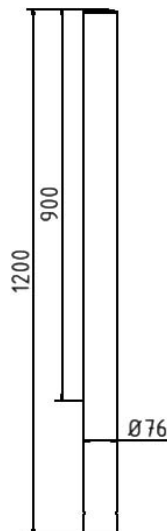

Numéro d'article / Article number: 4072

Numéro EAN / EAN number: 4250384705640
Catégorie de fret / Freight category: A

Poteau d'acier inox Ø 76 mm sans rainure décorative, stationnaire, à bétonner longueur totale: 1200 mm, sans serrure, sans anneaux

Stainless steel post Ø 76 mm without decorative ring, stationary, for casting in concrete total length: 1200 mm, without lock, without eyelet

Description de l'article

Poteau d'acier inox Ø 76 mm sans rainure décorative

Item description

Stainless steel post Ø 76 mm without decorative ring

Poteau d'acier inox Ø 76 mm, hors sol env. 900 mm

Stainless steel post Ø 76 mm
above ground approx. 900 mm
Ø 76 mm Ground

- stationnaire, à bétonner longueur totale: 1200 mm
- sans serrure
- sans anneaux

- stationary, for casting in concrete total length: 1200 mm
- without lock
- without eyelet

Données techniques

Poids: 5 kg
Dimensions: 76 mm x 1200 mm x 76 mm
matériau:
acier inox

Technical specifications