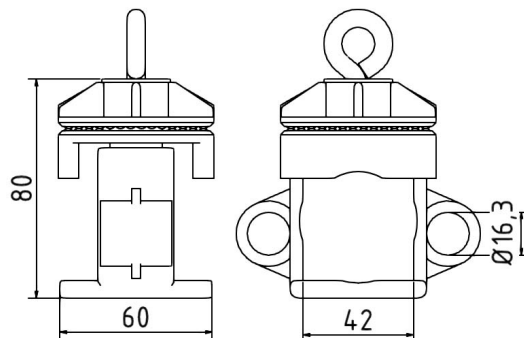

Numéro d'article / Article number: 31315

Numéro EAN / EAN number: 4250384715953
Catégorie de fret / Freight category: A

Bride de fixation, matière plastique, blanche, avec œillets, pour 40 x 40 mm / Ø 42 mm tube support

Sign clamp, plastic, white, with eyes, for 40 x 40 mm / Ø 42 mm shaft tube

Description de l'article

Bride de fixation

Bride de fixation, galvanisée ou en matière plastique (rouge / blanche), disponible avec œillets ou crochets pour accrocher des barrières

- plastic, white
- with eyes
- for 40 x 40 mm / Ø 42 mm shaft tube

Données techniques

Poids: 0,2 kg

Dimensions: 60 mm x 90 mm x 60 mm

matériau:

plastique

Technical specifications

Weight: 0,2 kg

Dimensions: 60 mm x 90 mm x 60 mm

material:

plastic

* Toutes les données sont des valeurs indicatives (en partie avec les arrondis habituels dans la branche pour une meilleure compréhension) et servent uniquement à la compréhension du produit, mais pas comme base pour la construction d'accessoires, de supports de stockage, d'adaptations, de produits combinés ou autres. Toutes les indications sont fournies sans garantie, nous déclinons toute responsabilité pour d'éventuelles erreurs et les conséquences qui en résultent.