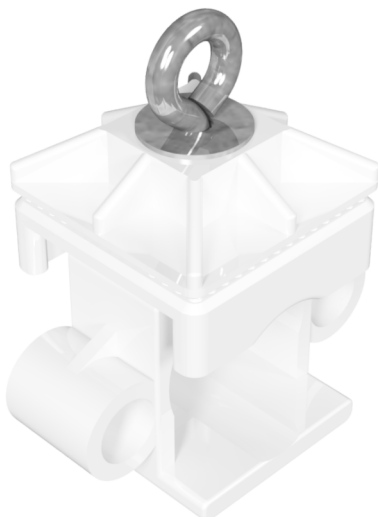

Numéro d'article / Article number: 31315

Numéro EAN / EAN number: 4250384715953
Catégorie de fret / Freight category: A

Bride de fixation, matière plastique, blanche, avec œillets, pour 40 x 40 mm / Ø 42 mm tube support

Sign clamp, plastic, white, with eyes, for 40 x 40 mm / Ø 42 mm shaft tube

Description de l'article

Bride de fixation

Bride de fixation, galvanisée ou en matière plastique (rouge / blanche), disponible avec œillets ou crochets pour accrocher des barrières

- matière plastique, blanche
- avec œillets
- pour 40 x 40 mm / Ø 42 mm tube support

Item description

Sign clamp

Sign clamp, galvanized or made of plastic (red / white) available with eyes or hooks for mounting barriers

- plastic, white
- with eyes
- for 40 x 40 mm / Ø 42 mm shaft tube

Données techniques

Poids: 0,2 kg

Dimensions: 60 mm x 90 mm x 60 mm

matériau:

plastique

Technical specifications

Weight: 0,2 kg