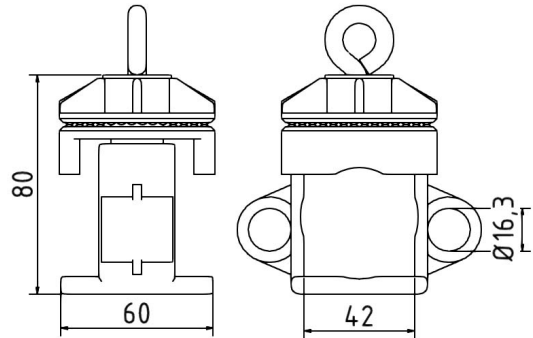

Artikelnummer / Article number: 31315

EAN / EAN number: 4250384715953

Vrachtcategorie / Freight category: A

Bordenklem, Kunststof, wit, met oogjes, voor asbuis 40 x 40 mm / Ø 42 mm

Sign clamp, plastic, white, with eyes, for 40 x 40 mm / Ø 42 mm shaft tube

- Kunststof, wit
- met oogjes
- voor asbuis 40 x 40 mm / Ø 42 mm

Technische gegevens

Gewicht: 0,2 kg

Afmetingen: 60 mm x 90 mm x 60 mm

material:

plastic

Item description

Sign clamp

Sign clamp, galvanized or made of plastic (red / white) available with eyes or hooks for mounting barriers

- plastic, white
- with eyes
- for 40 x 40 mm / Ø 42 mm shaft tube

Technical specifications

Weight: 0,2 kg

Dimensions: 60 mm x 90 mm x 60 mm

material:

plastic

* Alle specificaties zijn waarden bij benadering (in sommige gevallen met afrondingen volgens de industriernorm voor een beter begrip) en zijn uitsluitend bedoeld om het product te begrijpen, maar niet als basis voor de constructie van accessoires, opbergrekken, aanpassingen, combinatieproducten of soortgelijke producten. Wij aanvaarden geen aansprakelijkheid voor eventuele fouten en de daaruit voortvloeiende gevolgen.