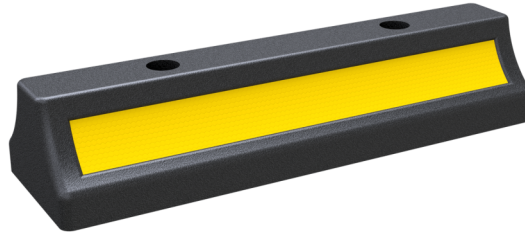

Número de artículo / Article number: **3393-150**

EAN / EAN number: 4250384760625
Categoría de carga / Freight category: A

Tope de rueda

Wheelstopper

Descripción

Tope de rueda

Item description

Wheelstopper

Tope de rueda

Wheelstopper

- con 2 orificios para atornillar
- Dimensiones: 500 x 150 x 100 mm
- Material de goma
- Material de fijación a juego art. n° 33934-B

- with 2 holes for screwing on
- dimensions: 500 x 150 x 100 mm
- material: rubber
- suitable for fastening set part-no. 3394-B

Datos técnicos

Peso: 3,5 kg
Dimensiones: 150 mm x 500 mm x 100 mm

Material: Rubber

Dimensions: 500 x 150 x 100 mm

Technical specifications

Weight: 3,5 kg
Dimensions: 150 mm x 500 mm x 100 mm

Material: Rubber