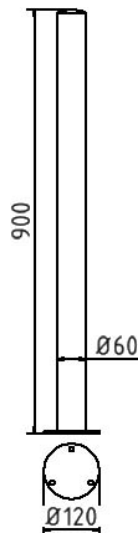

Número de artículo / Article number: 4062P

EAN / EAN number: 4250384705459

Categoría de carga / Freight category: A

Poste de acero inoxidable Ø 60 mm, Estacionario, para fijación con tacos con placa base Ø 120 x 5 mm, Sin cierre, sin ojal

Stainless steel post Ø 60 mm, stationary, to be fixed by plugs with base plate Ø 120 x 5 mm, without lock, without eyelet

Descripción

Poste de acero inoxidable Ø 60 mm

Poste de acero inoxidable Ø 60 mm

-sobre el suelo aprox. 900 mm

-suelo

-forma de cabeza curvada

- Estacionario, para fijación con tacos con placa base Ø 120 x 5 mm
- Sin cierre
- sin ojal

Item description

Stainless steel post Ø 60 mm

Stainless steel post

Above ground approx. 900 mm

Ø 60 mm Ground

- stationary, to be fixed by plugs with base plate Ø 120 x 5 mm
- without lock
- without eyelet

Datos técnicos

Peso: 4 kg

Dimensiones: 120 mm x 900 mm x 120 mm

material:

stainless steel

Technical specifications