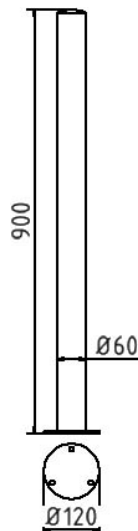

Numéro d'article / Article number: 4062P

Numéro EAN / EAN number: 4250384705459
Catégorie de fret / Freight category: A

Poteau d'acier inox Ø 60 mm, stationnaire, à cheville avec platine Ø 120 x 5 mm, sans serrure, sans anneaux

Stainless steel post Ø 60 mm, stationary, to be fixed by plug with base plate Ø 120 x 5 mm, without lock, without eyelet

Description de l'article

Poteau d'acier inox Ø 60 mm

Poteau d'acier inox, hors sol env. 900 mm

- stationnaire, à cheville avec platine Ø 120 x 5 mm
- sans serrure
- sans anneaux

Item description

Stainless steel post Ø 60 mm

Stainless steel post
Above ground approx. 900 mm
Ø 60 mm Ground

- stationary, to be fixed by plug with base plate Ø 120 x 5 mm
- without lock
- without eyelet

Données techniques

Poids: 4 kg

Dimensions: 120 mm x 900 mm x 120 mm

matériau:

acier inox

Technical specifications

Weight: 4 kg

Dimensions: 120 mm x 900 mm x 120 mm