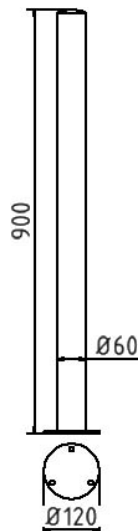

## Artikelnummer / Article number: 4062P

EAN / EAN number: 4250384705459

Vrachtcategorie / Freight category: A

Roestvrijstalen paal Ø 60 mm, Stationair, voor deugelbevestiging met voetplaat Ø 120 x 5 mm, Zonder sluiting, Zonder oogje

Stainless steel post Ø 60 mm, stationary, to be fixed by plugswith base plate Ø 120 x 5 mm, without lock, without eyelet

## Omschrijving

Roestvrijstalen paal Ø 60 mm

Roestvrijstalen paal Ø 60 mm

-boven de grond ca. 900 mm

-grond

-gebogen hoofdvorm

- Stationair, voor deugelbevestiging met voetplaat Ø 120 x 5 mm
- Zonder sluiting
- Zonder oogje

## Technische gegevens

Gewicht: 4 kg

Afmetingen: 120 mm x 900 mm x 120 mm

material:

stainless steel