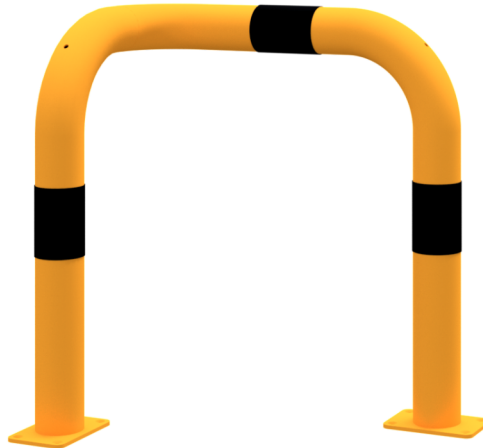

Numéro d'article / Article number: 477_78PBG

Numéro EAN / EAN number: 4250384738815
Catégorie de fret / Freight category: B

Arceau antichoc 90° en forme de L tube d'acier Ø 76 mm jaune / noir, une face, gauche, hauteur hors sol: 650 mm, à cheviller

Anti-nudge hoop 90° L-shaped steel tube Ø 76 mm yellow / black, one-sided, left, height above ground: 650 mm, to be fixed by plugs

Description de l'article

Arceau antichoc 90° en forme de L tube d'acier Ø 76 mm jaune / noir

Barrière de protection 90° en forme de L en tube d'acier Ø 76 mm galvanisée à chaud, revêtement par poudre jaune avec bandes d'avertissement noires, d'un seul côté

- une face, gauche
- hauteur hors sol: 650 mm
- à cheviller

- one-sided, left
- height above ground: 650 mm
- to be fixed by plugs

Technical specifications

Weight: 10,5 kg
Dimensions: 600 mm x 650 mm x 260 mm
material:
S235 JR

surface:
hot dipped galvanized and powder coated