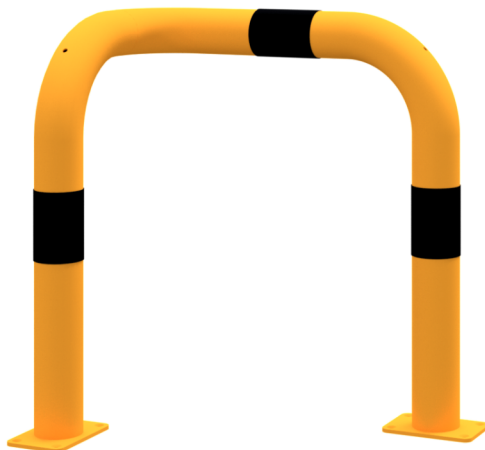

Artikelnummer / Article number: 477_78PBG

EAN / EAN number: 4250384738815

Vrachtcategorie / Freight category: B

Kogelstang 90° L-vorm Stalen buis Ø 76 mm geel / zwart,
eenzijdig, links, Hoogte boven de vloer: 650 mm, voor
deuvelbevestiging

Anti-nudge hoop 90° L-shaped steel tube Ø 76 mm yellow /
black, one-sided, left, height above ground: 650 mm, to be fixed
by plugs

Omschrijving

Kogelstang 90° L-vorm Stalen buis Ø 76 mm geel / zwart

Stootbeugel 90° I-vormig van stalen buis Ø 76 mm
thermisch verzinkt, geel gepoedercoat
met zwarte waarschuwingsstrepen, eenzijdig

- eenzijdig, links
- Hoogte boven de vloer: 650 mm
- voor deuvelbevestiging

Item description

Anti-nudge hoop 90° L-shaped steel tube Ø 76 mm yellow /
black

90° L-shaped protective bar made of steel tubing, Ø 76 mm
hot-dip galvanized, yellow powder-coated
with black warning stripes, one side

- one-sided, left
- height above ground: 650 mm
- to be fixed by plugs

Technische gegevens

Gewicht: 10,5 kg
Afmetingen: 600 mm x 650 mm x 260 mm
material:
S235 JR

surface:
hot dipped galvanized and powder coated