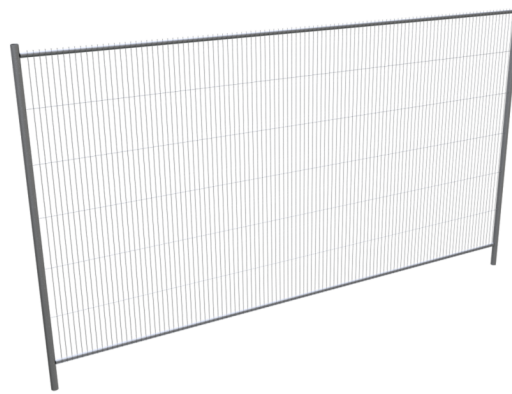

Article number / Artikelnummer: **3B2035SL**

EAN number / EAN: 4250384754297
Freight category / Frachtkategorie: C

Mobile fence "Secure Light"

Mobilzaun „Secure Light“

Item description

Mobile fence "Secure Light"

Mobile fence "Secure Light"

- pre-galvanised
- dimensions: 3.5 x 2.0 m
- with surrounding tubular frame
- mesh width 43 / 262
- wire thickness vertical 2.2 mm / horizontal 3.2 mm
- vertical standpipe Ø 40 mm / horizontal Ø 30 mm

Individualize your mobile fence with a custom construction fence sign!

Dimensions: 100 x 600 x 0.5 mm (color aluminum sheet)

Artikeltext

Mobilzaun „Secure Light“

Mobilzaun "Secure Light"

- sendzimirverzinkt
- Maße: 3,5 x 2,0 m
- mit umlaufenden Rohrrahmen
- Maschenweite 43 / 262
- Drahtstärke senkrecht 2,2 mm / waagrecht 3,2 mm
- Standrohre senkrecht Ø 40 mm / waagrecht Ø 30 mm

Individualisieren Sie Ihren Mobilzaun mit einem individuellem Bauzaunschild!

Maße: 100 x 600 x 0,5 mm (Farb-Aluminium-Blech)

Verwendungszweck

Der Verwendungszweck eines Mobilzauns liegt in der schnellen, flexiblen und temporären Absicherung sowie Abgrenzung von Bereichen im Außen- und Innenbereich. Er dient dazu, Baustellen, Veranstaltungen, Lagerflächen oder Gefahrenbereiche zuverlässig zu sichern und unbefugten Zutritt zu verhindern. Durch seine mobile Bauweise lässt sich der Mobilzaun einfach transportieren, aufstellen und bei Bedarf versetzen. Ob im Bauwesen, bei Events, in der Industrie oder im öffentlichen Raum: Der Mobilzaun ist eine vielseitige Lösung für sichere und strukturierte Abläufe.