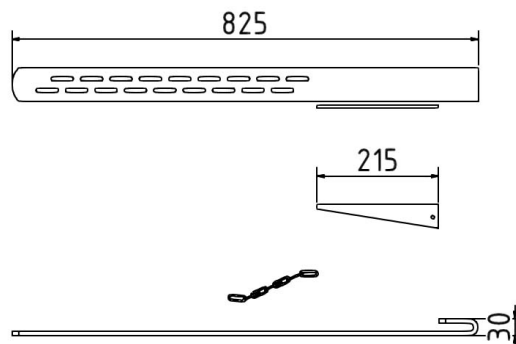

Artikelnummer / Article number: 11201

EAN / EAN number: 4250384700812

Vrachtcategorie / Freight category: B

Kolomklem, Geluidslengtes: Maat 1 0,25 m - 0,50 m

Column clamp, Formwork length:Size 1 0.25 m - 0.50 m

- Geluidslengtes: Maat 1 0,25 m - 0,50 m

Technische gegevens

Gewicht: 8,5 kg

Afmetingen: 825 mm x 825 mm x 30 mm

material:
S235 JR

surface:
painted in RAL 8017

Item description

Column clamp

Column clamp

for square formwork, made of 8mm flat-bar steel with oblong holes. Adjustment by captive wedges.

Weatherproof coating and available in different formwork lengths

- Formwork length:Size 1 0.25 m - 0.50 m

Technical specifications

Weight: 8,5 kg

Dimensions: 825 mm x 825 mm x 30 mm

material:
S235 JR

surface:
painted in RAL 8017

* Alle specificaties zijn waarden bij benadering (in sommige gevallen met afrondingen volgens de industriernorm voor een beter begrip) en zijn uitsluitend bedoeld om het product te begrijpen, maar niet als basis voor de constructie van accessoires, opbergrekken, aanpassingen, combinatieproducten of soortgelijke producten. Wij aanvaarden geen aansprakelijkheid voor eventuele fouten en de daaruit voortvloeiende gevolgen.