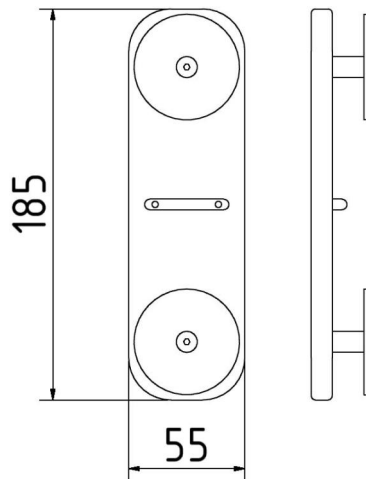

Número de artículo / Article number: **33902-2**

EAN / EAN number: 4250384753214
Categoría de carga / Freight category: A

Estera de protección del suelo de UHMWPE, Accesorios:
Conector en cruz para panel de 2 x 15 mm

Floor protection mat made of UHMWPE, Cross connector for 2 x
15 mm panel

Descripción

Estera de protección del suelo de UHMWPE

Estera de protección del suelo 2000 x 1000 x 15mm para circular con equipos de trabajo o para la protección de bordillos y superficies que deben protegerse de las roderas. La estera de protección del suelo impresiona por su gran estabilidad, de modo que la forma de la alfombra conserva su forma incluso con el uso frecuente. Las alfombras de protección del suelo pueden conectarse entre sí, de modo que pueden protegerse superficies más grandes. zonas pueden protegerse bien de forma combinada. El material es resistente al calor y a las heladas. Capacidad de carga: 80 toneladas

- Accesorios: Conector en cruz para panel de 2 x 15 mm

Datos técnicos

Peso: 0,5 kg
Dimensiones: 55 mm x 185 mm x 31 mm
material:
S235 JR + plastic

surface:
hot dipped galvanized

Two pieces are needed per connection

- Cross connector for 2 x 15 mm panel

Technical specifications

Weight: 0,5 kg
Dimensions: 55 mm x 185 mm x 31 mm
material:
S235 JR + plastic

surface:
hot dipped galvanized

Two pieces are needed per connection