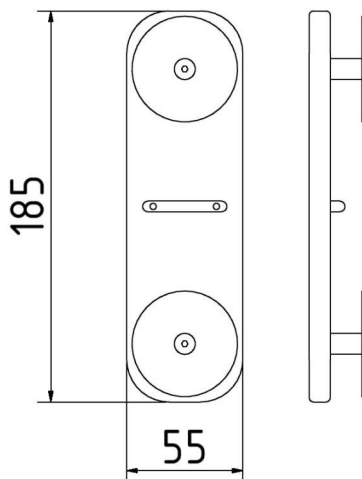

Artikelnummer / Article number: 33902-2

EAN / EAN number: 4250384753214

Vrachtcategorie / Freight category: A

Vloerbeschermingsmat gemaakt van UHMWPE, Accessoires:
Kruiskoppeling voor 2 x 15 mm paneel

Floor protection mat made of UHMWPE, Cross connector for 2 x
15 mm panel

Omschrijving

Vloerbeschermingsmat gemaakt van UHMWPE

Vloerbeschermingsmat 2000 x 1000 x 15mm om op te rijden met werkapparatuur, of voor de bescherming van stoepranden en oppervlakken die beschermd moeten worden tegen spoorvorming. De vloerbeschermingsmat overtuigt door zijn grote stabiliteit, zodat de vorm van de mat zelfs bij veelvuldig gebruik behouden blijft.

Draagvermogen: 80 ton

- Accessoires: Kruiskoppeling voor 2 x 15 mm paneel

Technische gegevens

Gewicht: 0,5 kg

Afmetingen: 55 mm x 185 mm x 31 mm

material:

S235 JR + plastic

surface:

Technical specifications

Weight: 0,5 kg

Dimensions: 55 mm x 185 mm x 31 mm

material:

S235 JR + plastic

surface:

hot dipped galvanized

Two pieces are needed per connection