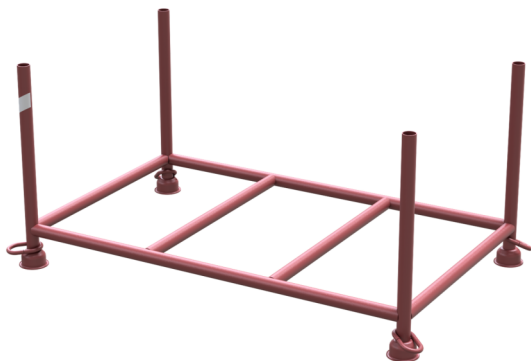

Número de artículo / Article number: 50200-0

EAN / EAN number: 4250384751579
Categoría de carga / Freight category: S

Palet apilable 1,50m x 0,87m, barnizado, Dimensiones del relleno: 1,50 m x 0,87 m x 0,60 m

Stackable pallet 1,50m x 0,87m, painted, Filling dimensions: 1.50 m x 0.87 m x 0.60 m

Descripción

Palet apilable 1,50m x 0,87m

Paleta apilable con dimensiones de llenado: 1,50 m x 0,87 m x 0,60 m

Para uso universal en la técnica de almacenamiento de mercancías largas.

- soportes y travesaños de tubo redondo de Ø 48,3 mm
- 2 travesaños adicionales soldados en el centro para mayor estabilidad
- Capacidad de carga: 1,5 toneladas
- apto para el tráfico de carretillas elevadoras y transpaletas y para el funcionamiento con grúa
- apilamiento estable gracias al contorno de los pies de tulipán

Item description

Stackable pallet 1,50m x 0,87m

Stacking pallet with filling dimensions: 1.50 m x 0.87 m

For universal use in storage technology for long goods.

- uprights and crossbars made of Ø 48.3 mm round tube
- 2 additional, centrally welded crossbars for stability
- load capacity: 1.5 t
- suitable for forklift and pallet truck traffic and for crane operation
- stable stacking due to the contour of the tulip feet